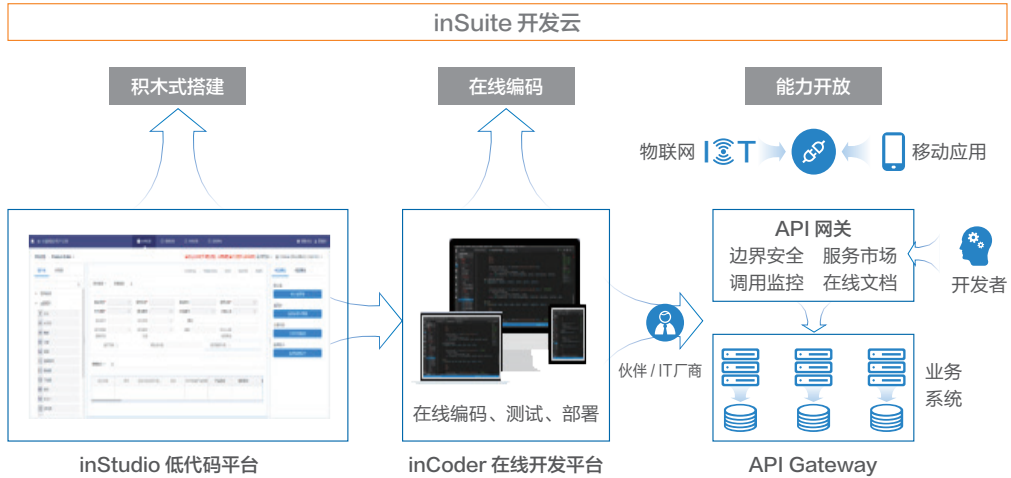

开发云：低代码高扩展，赋能敏态业务快速创新

开发云提供 inStudio 低代码平台和 inCoder 在线开发平台，两种模式无缝集成，预置丰富的 ERP 业务组件和服务，具备强大的企业级应用配置和开发能力，支持柔性定制与敏捷开发，积木式搭建，可视化流程，赋能企业快速业务创新。同时通过 API 网关平台开放能力，大幅提升业务对接效率，助力企业生态建设。