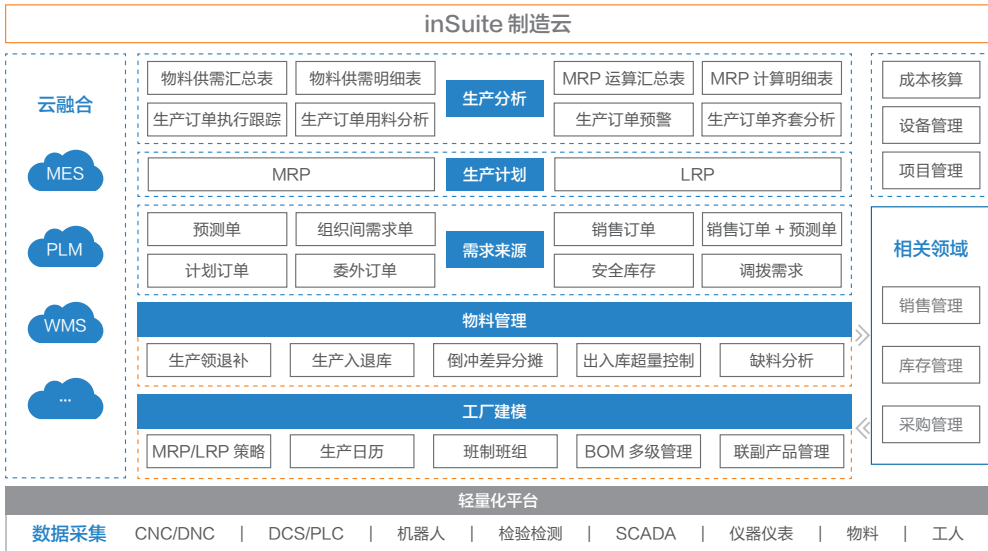

## “以客户为中心”的设计，全新的用户体验

## 财务云：一体融合、精益运营，释放财务人员生产力

财务云提供多维度的财务会计、税务发票、管理会计等相关应用和服务，通过会计平台智能化、业财票税一体化、内部交易自动化、预算管控全面化，支持企业全球资源配置，满足多组织、多利润中心管理需求，构建精益化、智能化、可视化、生态化的企业数字化财务云平台，实现对端到端业务系统的支撑，释放财务人员生产力，支撑企业精细化运营。尤其是阿米巴经营，能够灵活设定阿米巴单元、灵活抽取数据来源，提供通俗易懂的经营报表，激发企业活力，赋能全员经营。

## 供应链云：打通内外价值链，构建高效协同的韧性供应链

供应链云涵盖企业供应链核心业务，全方位管控产、供、销环节，打通企业内外价值链，通过社会化的高效协同，实现多组织企业的全产业链级管控和生态服务，优化提升供应链能力，快速响应市场需求。支持 8 种采购协同模式、8 种销售协同模式、6 种组织间业务协同模式，通过一码到底、多计量模式、多出库策略、智能库存预警等维度强化对物的管控，精准控制库存，支持生产成本到销售成本的核算，提供更科学的报价测算和账款预警，物财双控提升企业效能。

## 制造云：全流程全场景智能制造解决方案，满足行业化需求

制造云融合移动互联、人工智能、大数据、云计算、物联网等新一代数字技术，打造管控一体化的智能制造平台，提供全流程全场景的智能生产解决方案，覆盖生产主数据的采集、管控，到生产的计划、派工，生产订单全过程跟踪管控，再到整个业务链产销的协同和智能决策，满足多组织、多制造模式协同生产。制造云支持对生产流程、成本核算、项目管理三大领域的业务管理，为装备制造业、现代服务业等提供以项目为核心、产研一体的场景化数字化服务，助力生产精益管理与成本精准控制，赋能企业突破“经营短板”，提升核心竞争力。