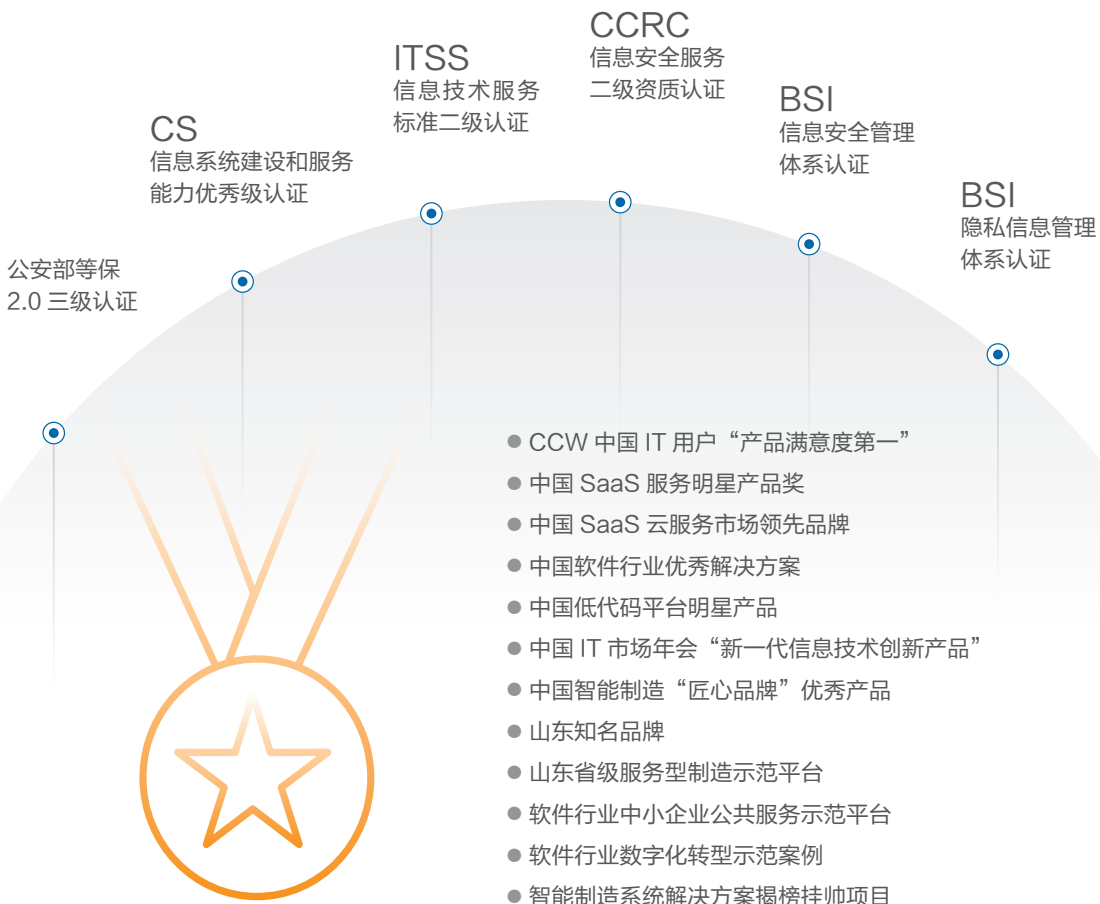

## 最佳实践

## 华英农业：多组织协同 + 业财一体，“世界鸭王”强化集中管控

河南华英农业是集种鸭繁育、孵化、商品鸡鸭养殖、屠宰、冷冻加工、熟食加工、饲料生产、羽绒加工等多种业态于一体的国家大型禽类食品加工企业，国家级农业产业化重点龙头企业，也是国内鸭行业首家上市企业，在全国各地拥有数十家生产基地、养殖基地和分/子公司。

## 寰领医药：业务全链接，支撑企业数字化纵深发展

寰领医药科技是一家集药品研发、生产、销售于一体的创新型制药企业。数字化系统上线后，从传统的“面向职能管理”转变为现代的“面向流程管理”，实现各部门之间的计划协同、供应协同、运营可视化，提升公司运营管理能力和经费管控能力。

## 资质与荣誉