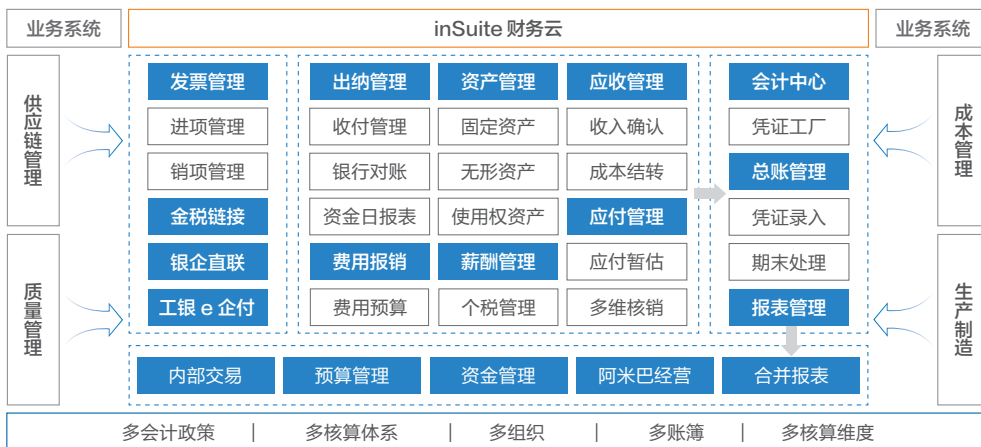

# 浪潮海岳 | inSuite

浪潮海岳 inSuite 是面向成长型企业的智能 ERP，基于开源云原生技术底座和 Fabric “业务经纬” 一体化架构，预置企业级 AI 大模型 inGPT，采用全在线 SaaS 和低代码开发模式，以财务云、供应链云、制造云、分销云、开发云、生态云为核心，提供生物医药、食品加工、白酒、现代服务、冷链物流、项目型制造等行业化解决方案，助力企业提升产品创新交付、营收增长、成本管控、智慧运营四大核心能力，赋能企业“专精特新”发展。

## “以客户为中心”的设计，全新的用户体验

## 供应链云：打通内外价值链，构建高效协同的韧性供应链

供应链云涵盖企业供应链核心业务，全方位管控产、供、销环节，打通企业内外价值链，通过社会化的高效协同，实现多组织企业的全产业链级管控和生态服务，优化提升供应链能力，快速响应市场需求。支持 8 种采购协同模式、8 种销售协同模式、6 种组织间业务协同模式，通过一码到底、多计量模式、多出库策略、智能库存预警等维度强化对物的管控，精准控制库存，支持生产成本到销售成本的核算，提供更科学的报价测算和账款预警，物财双控提升企业效能。