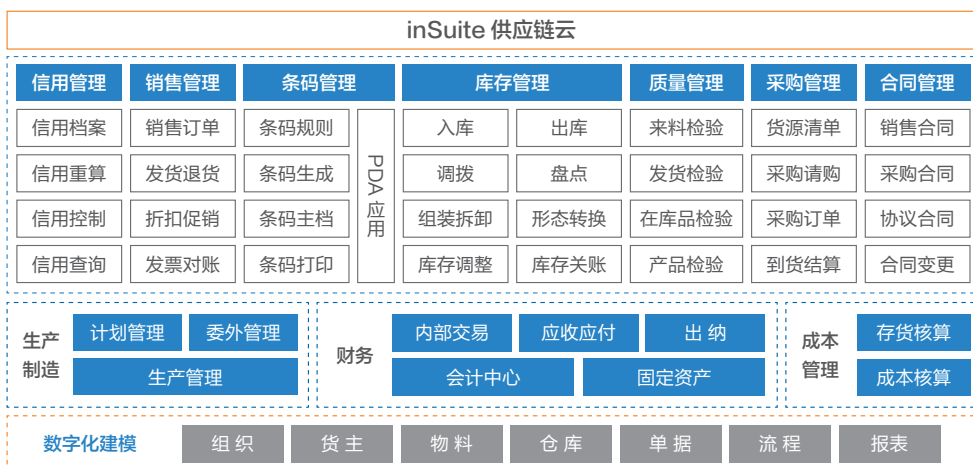

# 浪潮海岳 | inSuite

浪潮海岳 inSuite 是面向成长型企业的智能 ERP，基于开源云原生技术底座和 Fabric “业务经纬” 一体化架构，预置企业级 AI 大模型 inGPT，采用全在线 SaaS 和低代码开发模式，以财务云、供应链云、制造云、分销云、开发云、生态云为核心，提供生物医药、食品加工、白酒、现代服务、冷链物流、项目型制造等行业化解决方案，助力企业提升产品创新交付、营收增长、成本管控、智慧运营四大核心能力，赋能企业“专精特新”发展。

## “以客户为中心”的设计，全新的用户体验

## 财务云：一体融合、精益运营，释放财务人员生产力

财务云提供多维度的财务会计、税务发票、管理会计等相关应用和服务，通过会计平台智能化、业财票税一体化、内部交易自动化、预算管控全面化，支持企业全球资源配置，满足多组织、多利润中心管理需求，构建精益化、智能化、可视化、生态化的企业数字化财务云平台，实现对端到端业务系统的支撑，释放财务人员生产力，支撑企业精细化运营。尤其是阿米巴经营，能够灵活设定阿米巴单元、灵活抽取数据来源，提供通俗易懂的经营报表，激发企业活力，赋能全员经营。

## 供应链云：打通内外价值链，构建高效协同的韧性供应链

供应链云涵盖企业供应链核心业务，全方位管控产、供、销环节，打通企业内外价值链，通过社会化的高效协同，实现多组织企业的全产业链级管控和生态服务，优化提升供应链能力，快速响应市场需求。支持 8 种采购协同模式、8 种销售协同模式、6 种组织间业务协同模式，通过一码到底、多计量模式、多出库策略、智能库存预警等维度强化对物的管控，精准控制库存，支持生产成本到销售成本的核算，提供更科学的报价测算和账款预警，物财双控提升企业效能。